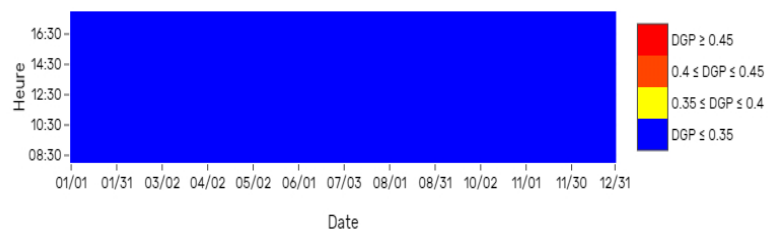

Cartographie annuelle des DGP: vue 06-west_inside