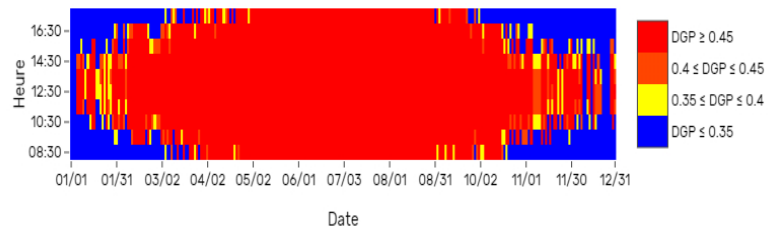

## DL-Instant Results

nom de la vue	DGP > 0.45
00-active_view	72.30 %
03-north_facade	72.53 %
05-west_facade	73.68 %
06-west_inside	0.00 %
07-south-7-inside	5.52 %

### Vue fisheye: 00-active\_view

Pourcentage d'heures dans l'année où DGP excède 0.45: 72.3 %

Cartographie annuelle des DGP: vue 00-active\_view