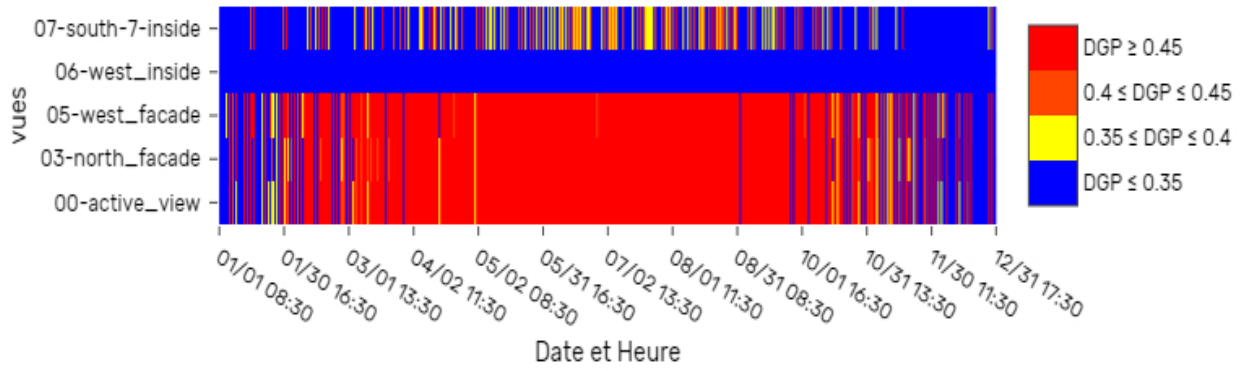

Aperçu de DGP sur l'année

Aperçu de DGP