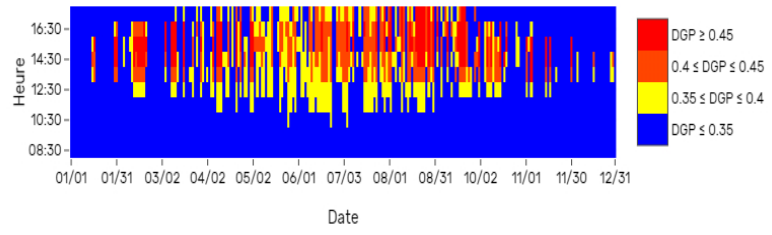

Cartographie annuelle des DGP: vue 07-south-7-inside