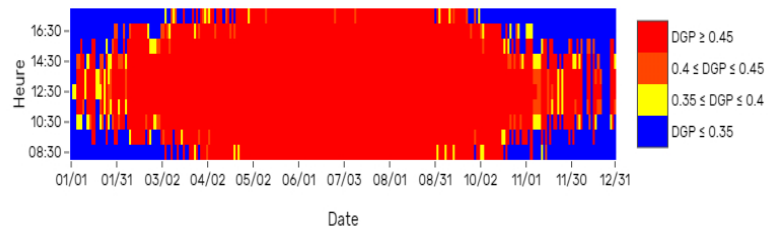

Cartographie annuelle des DGP: vue 05-west_facade