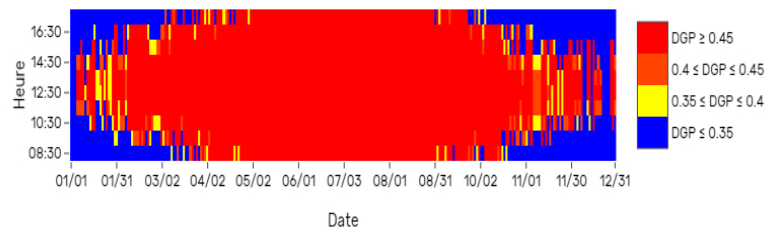

Cartographie annuelle des DGP: vue 03-north_facade